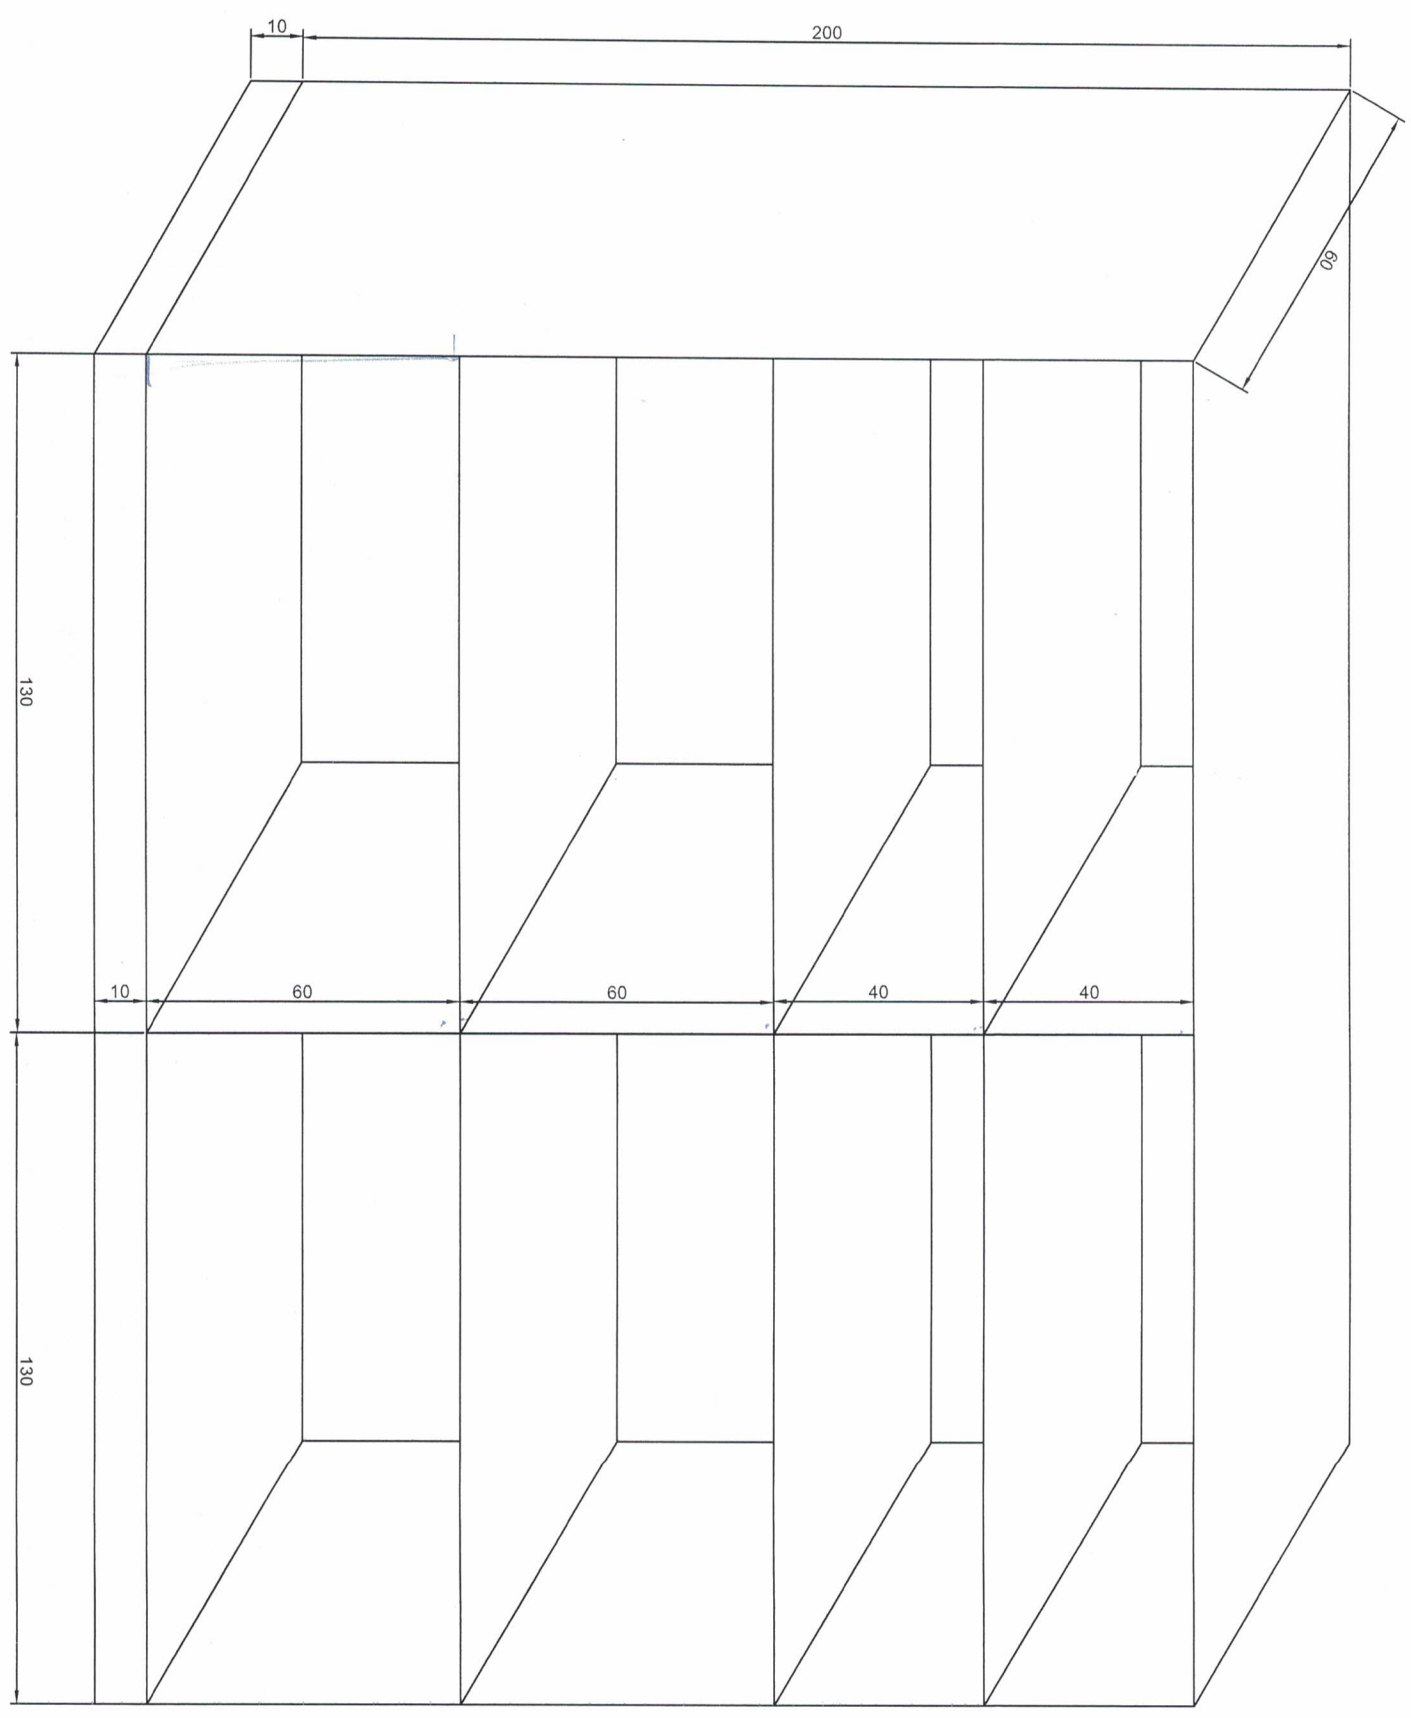

Armarinho

Altura = 2,10 (10 de rodapé)
largura = 2,60
Profundidade = 0,60

4 Profile Lines reforçadas
2 com altura 60
2 com altura 40
4 Portes com chave

Imagem 02 item 05

imagem 01 item 08